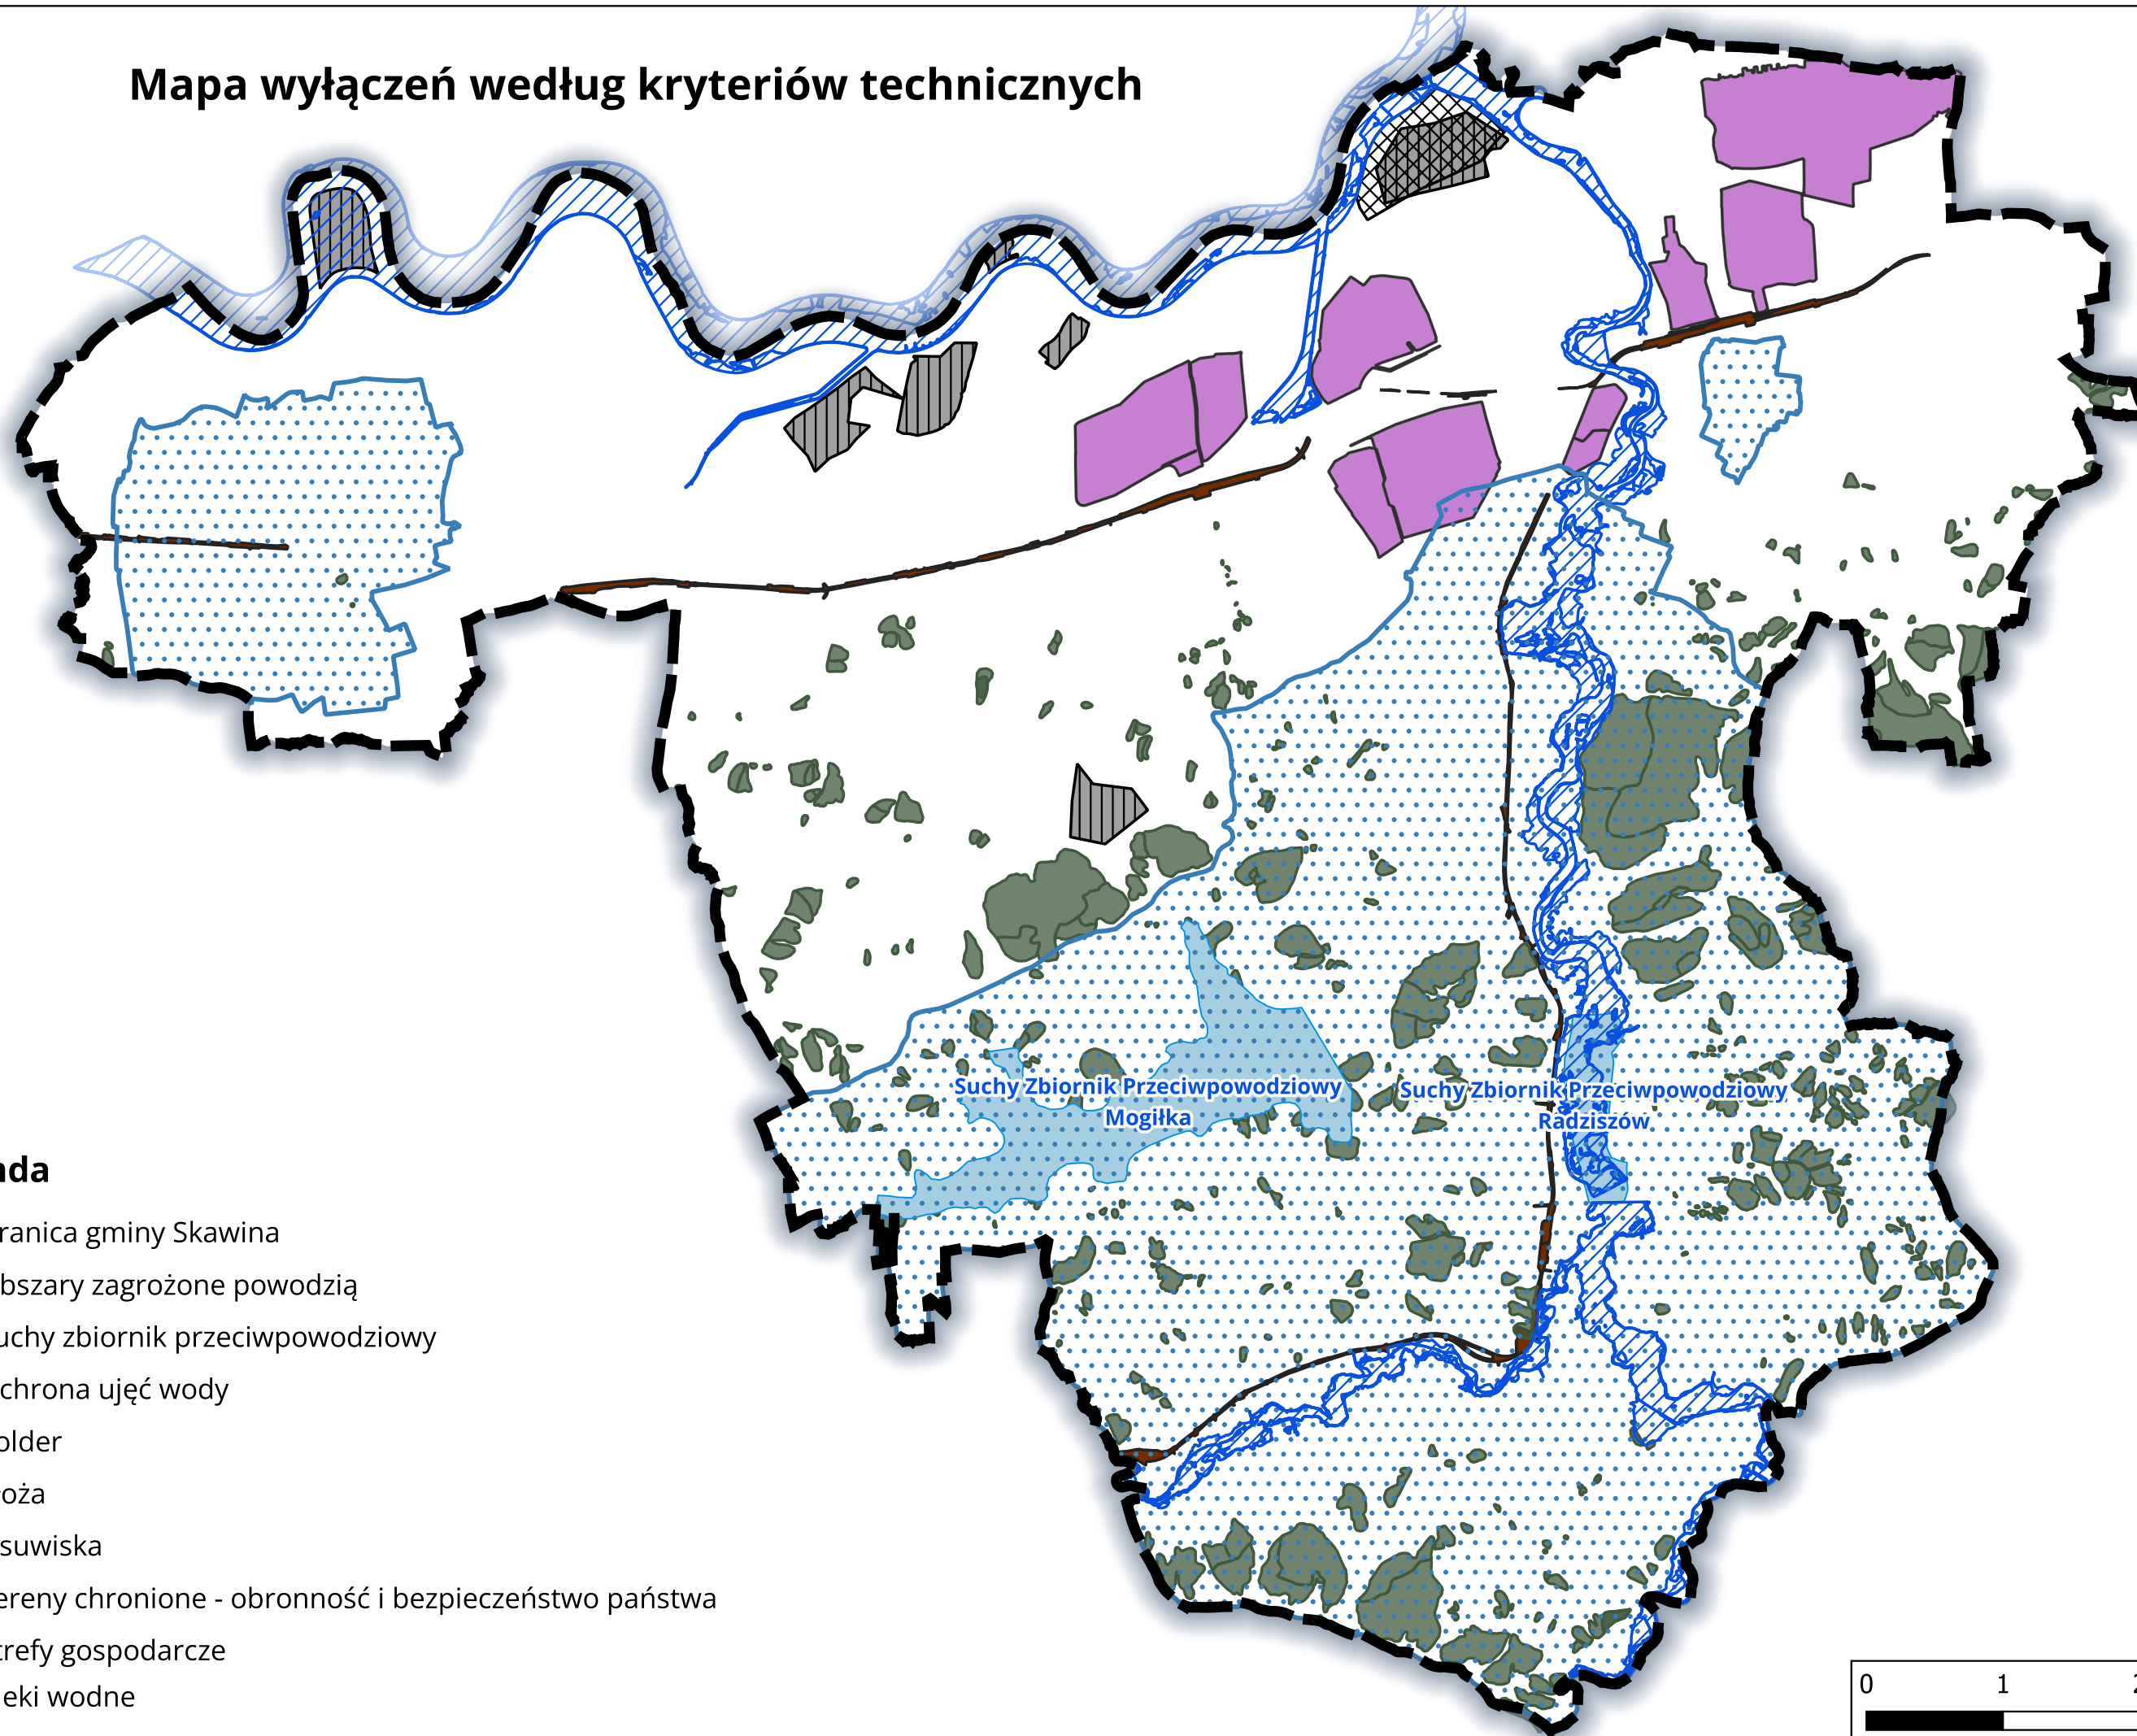

# Mapa wyłączeń według kryteriów technicznych

## Legenda

- Granica gminy Skawina
- Obszary zagrożone powodzią
- Suchy zbiornik przeciwpowodziowy
- Ochrona ujęć wody
- Polder
- Złóża
- Osuwiska
- Tereny chronione - obronność i bezpieczeństwo państwa
- Strefy gospodarcze
- Cieki wodne