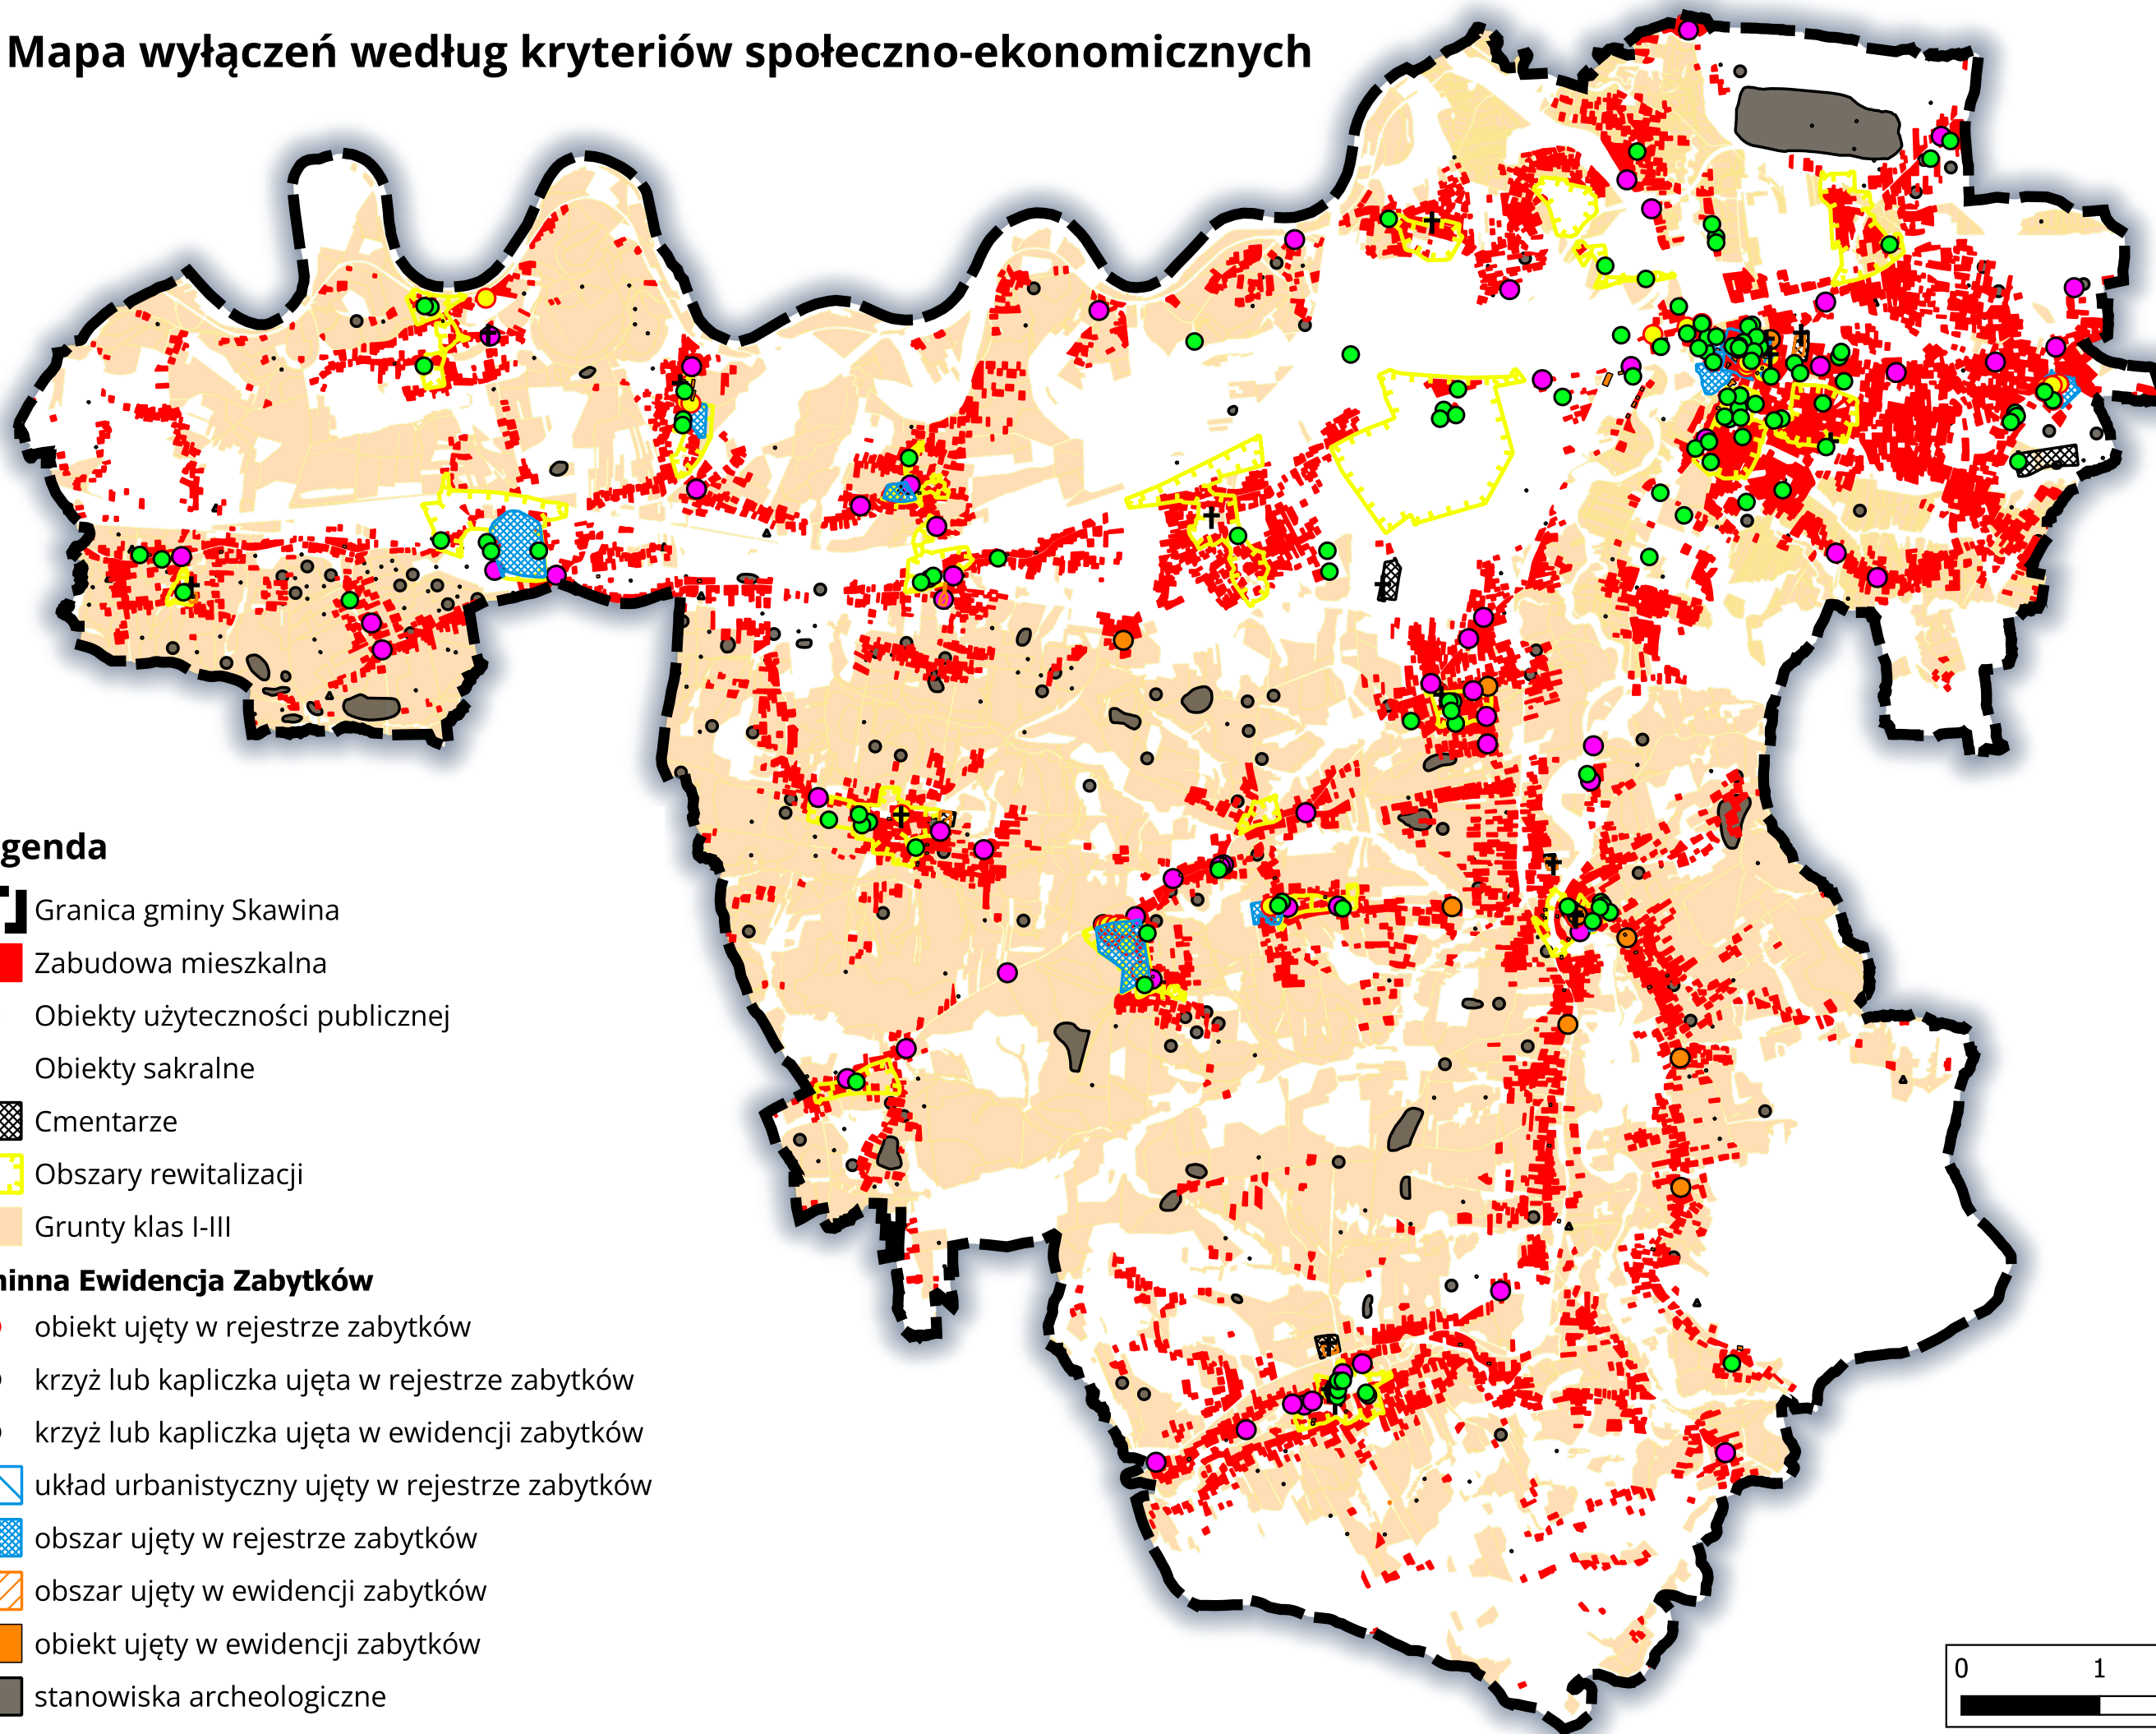

Mapa wyłączeń według kryteriów społeczno-ekonomicznych

Legenda

- Granica gminy Skawina
 - Zabudowa mieszkalna
 - Obiekty użyteczności publicznej
 - Obiekty sakralne
 - Cmentarze
 - Obszary rewitalizacji
 - Grunty klas I-III
- ### Gminna Ewidencja Zabytków
- obiekt ujęty w rejestrze zabytków
 - krzyż lub kapliczka ujęta w rejestrze zabytków
 - krzyż lub kapliczka ujęta w ewidencji zabytków
 - układ urbanistyczny ujęty w rejestrze zabytków
 - obszar ujęty w rejestrze zabytków
 - obszar ujęty w ewidencji zabytków
 - obiekt ujęty w ewidencji zabytków
 - stanowiska archeologiczne