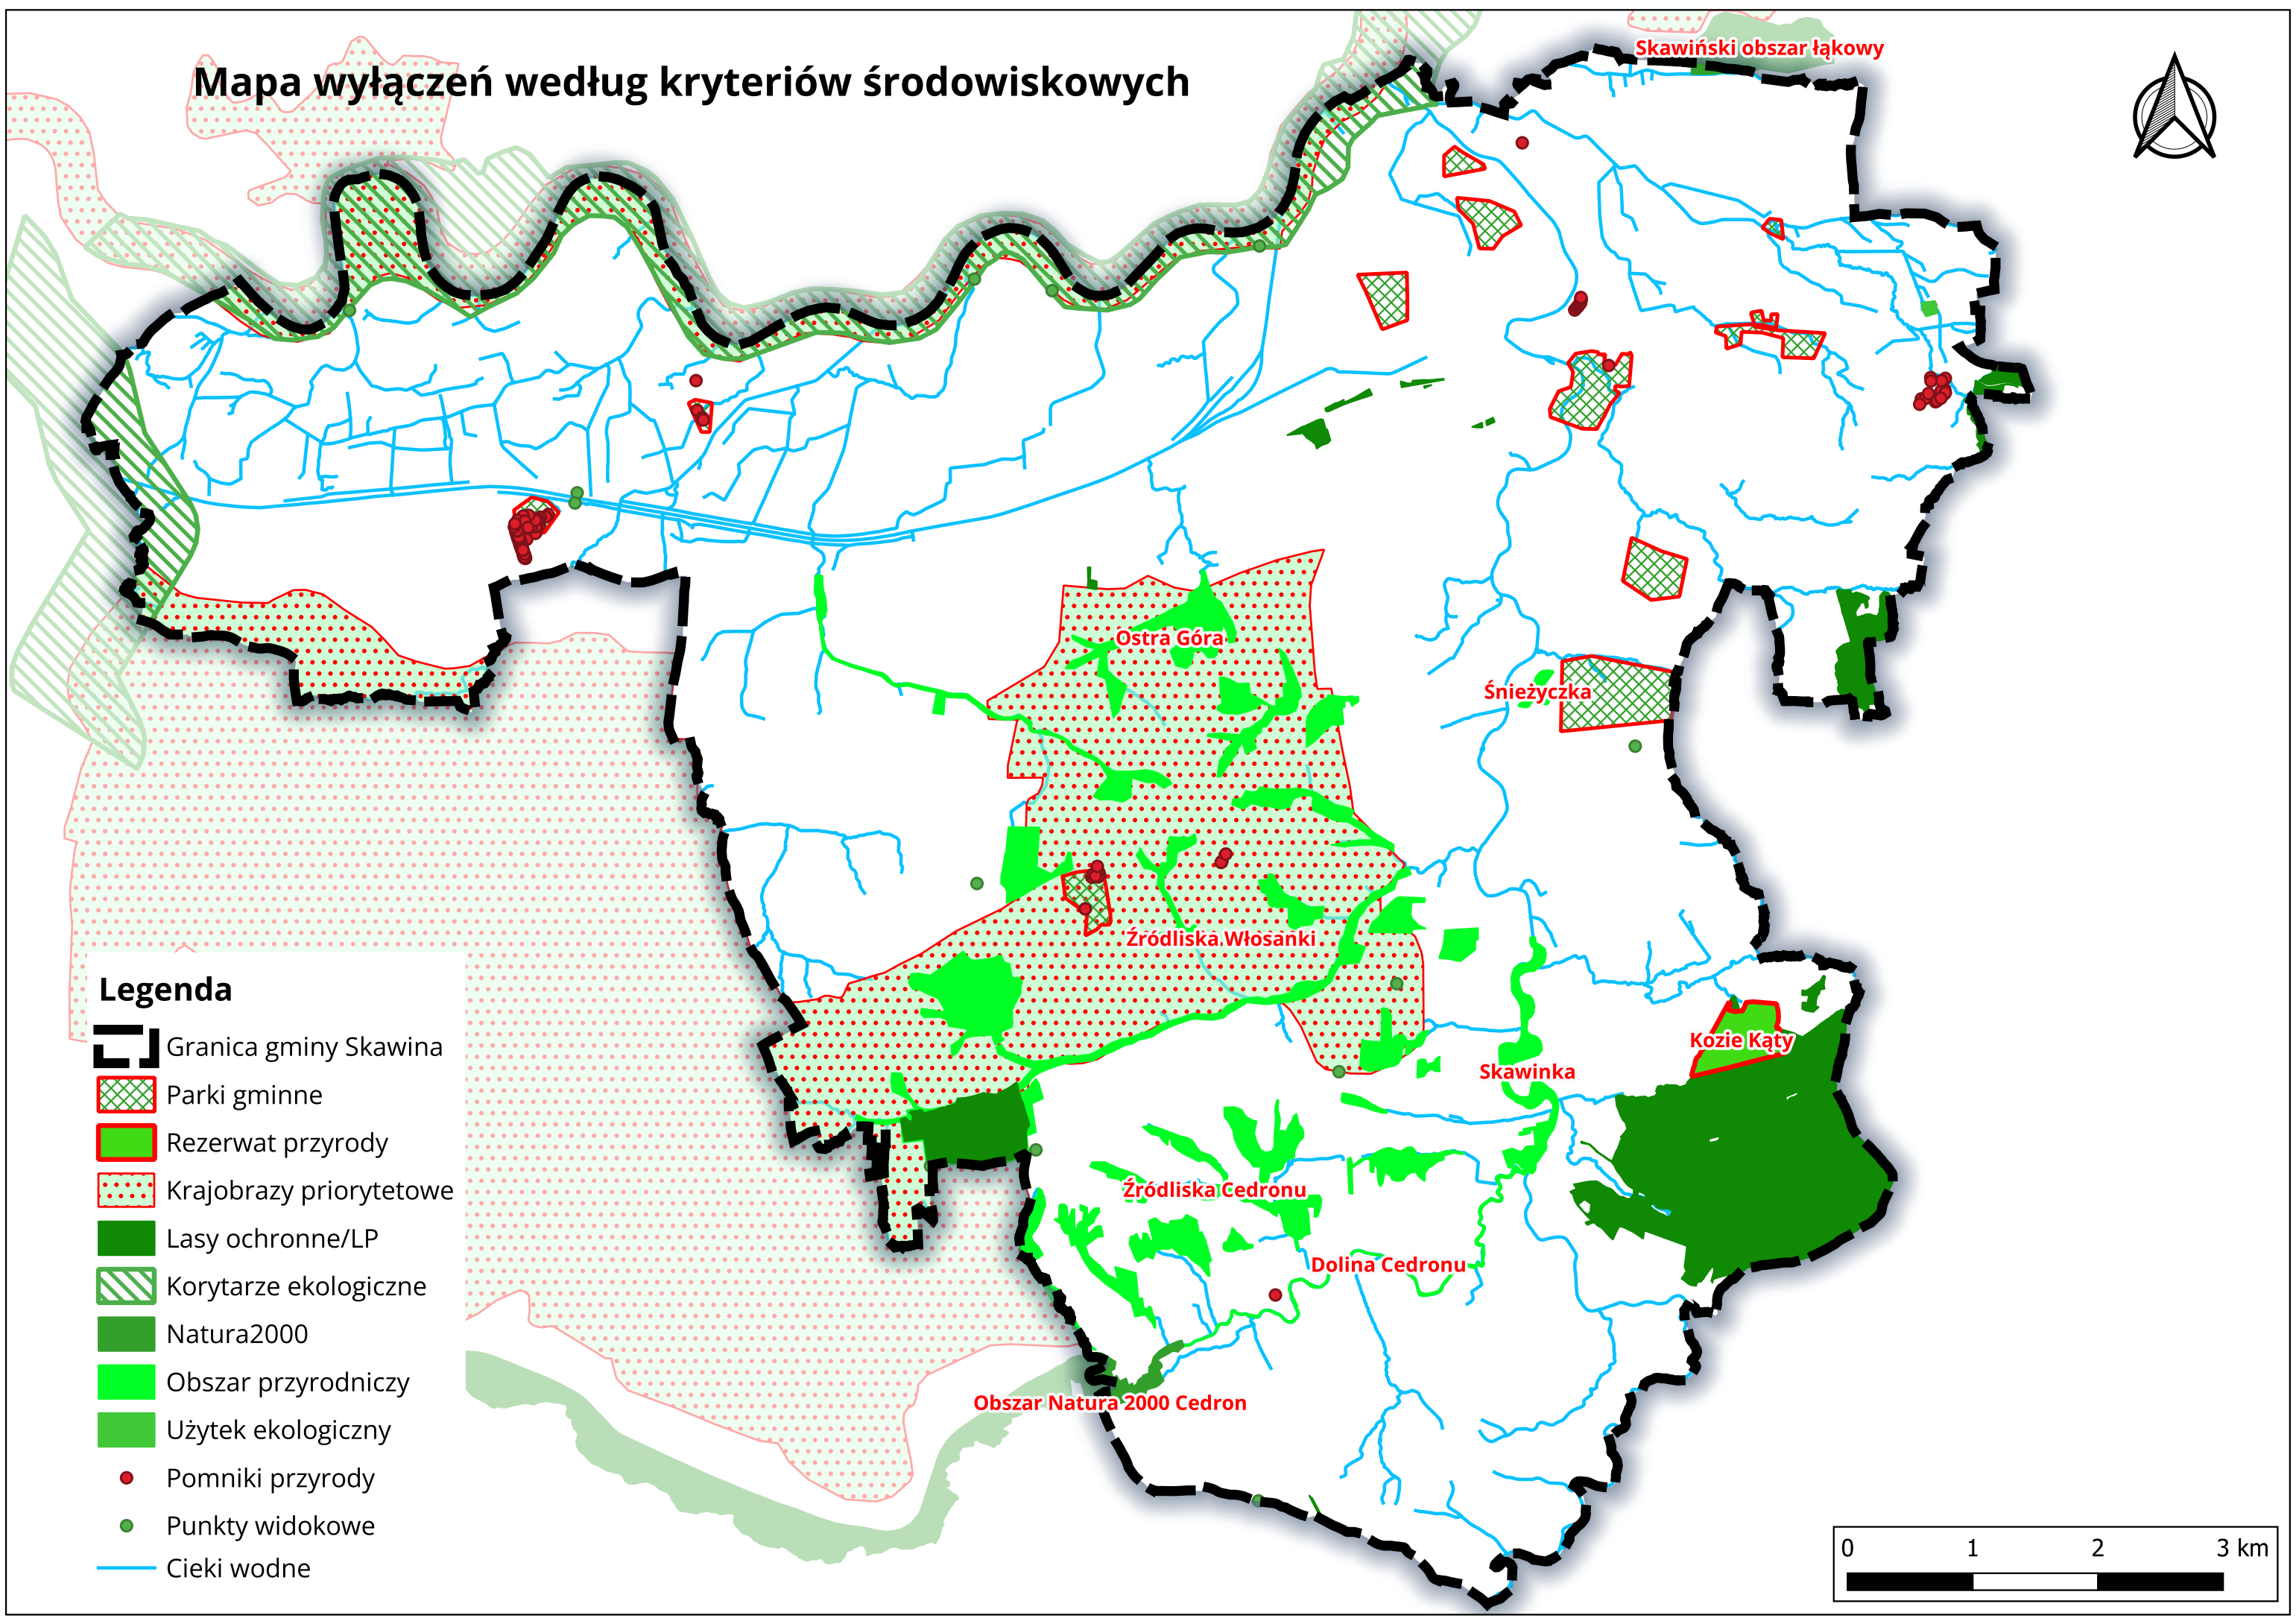

Mapa wyłączeń według kryteriów środowiskowych

Legenda

-  Granica gminy Skawina
-  Parki gminne
-  Rezerwat przyrody
-  Krajobrazy priorytetowe
-  Lasy ochronne/LP
-  Korytarze ekologiczne
-  Natura2000
-  Obszar przyrodniczy
-  Użytek ekologiczny
-  Pomniki przyrody
-  Punkty widokowe
-  Cieki wodne